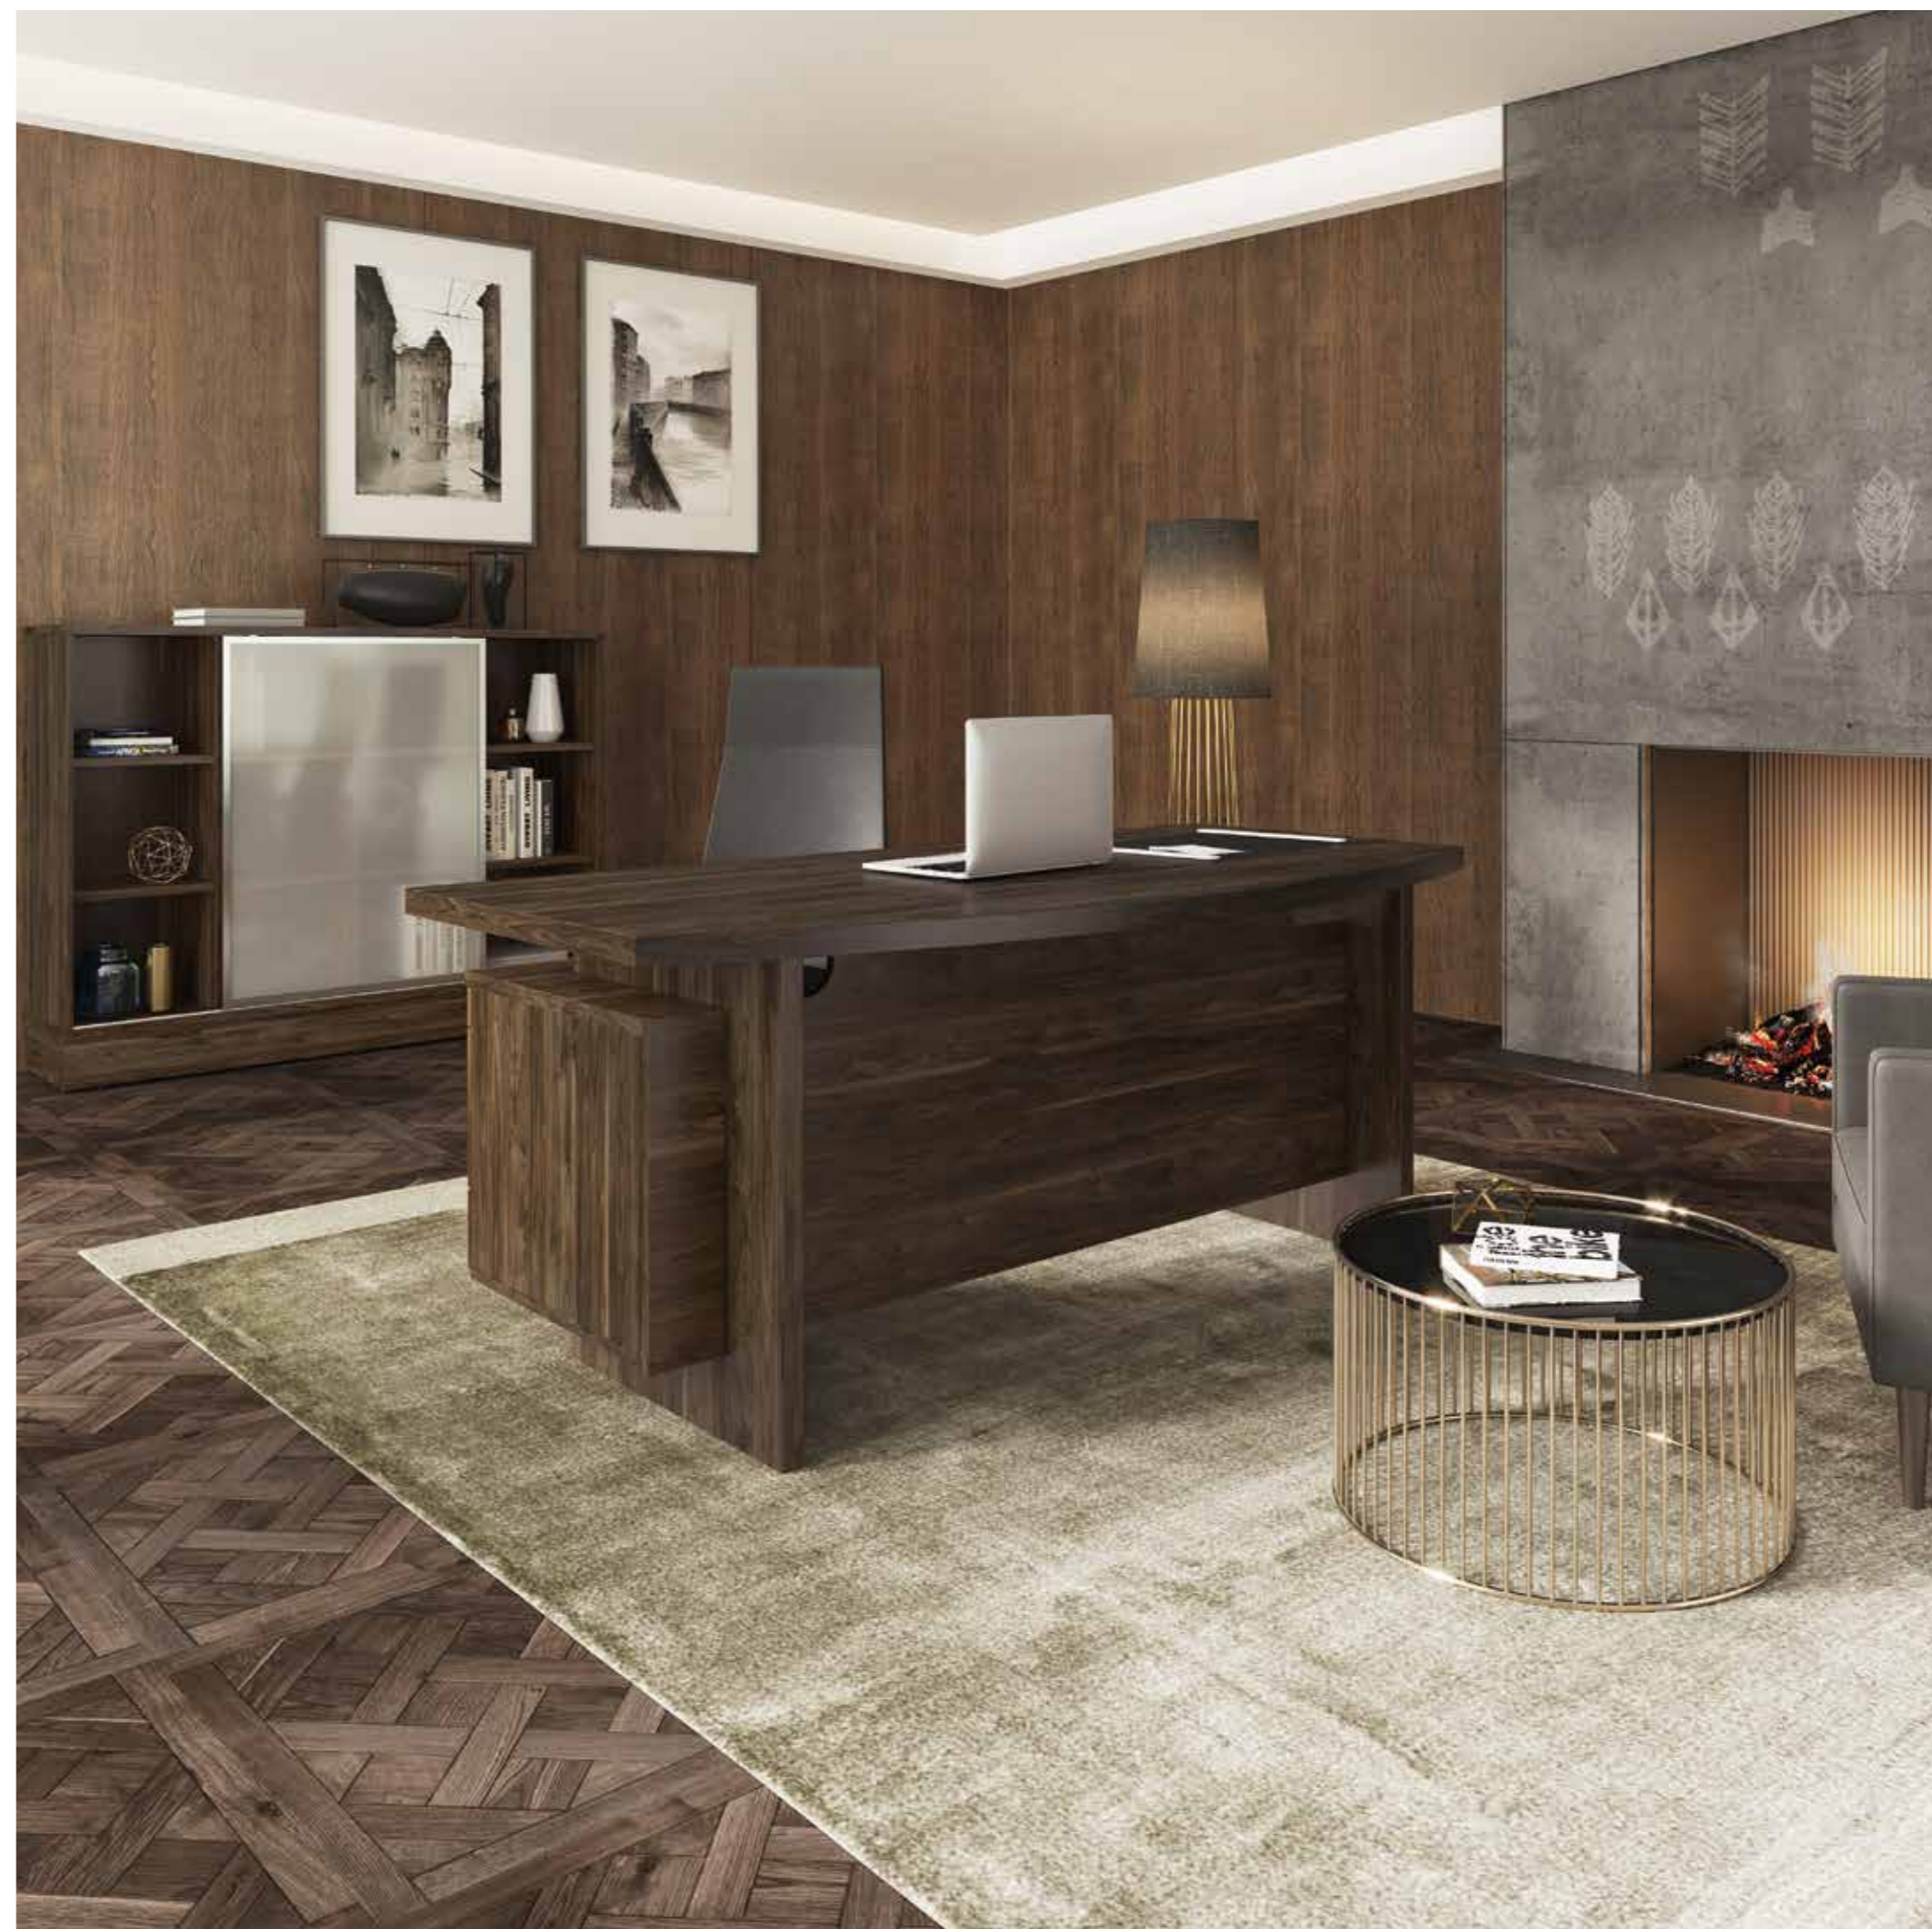

ANNA ZIELIŃSKA-CZEKAJ

GRAND

GRAND

GRAND

GRAND

PLYTA MELAMINOWANA / MELAMINATED BOARD

GR-1
1800 x 900 /
710 x 750

GR-24
1205 x 420 x 895