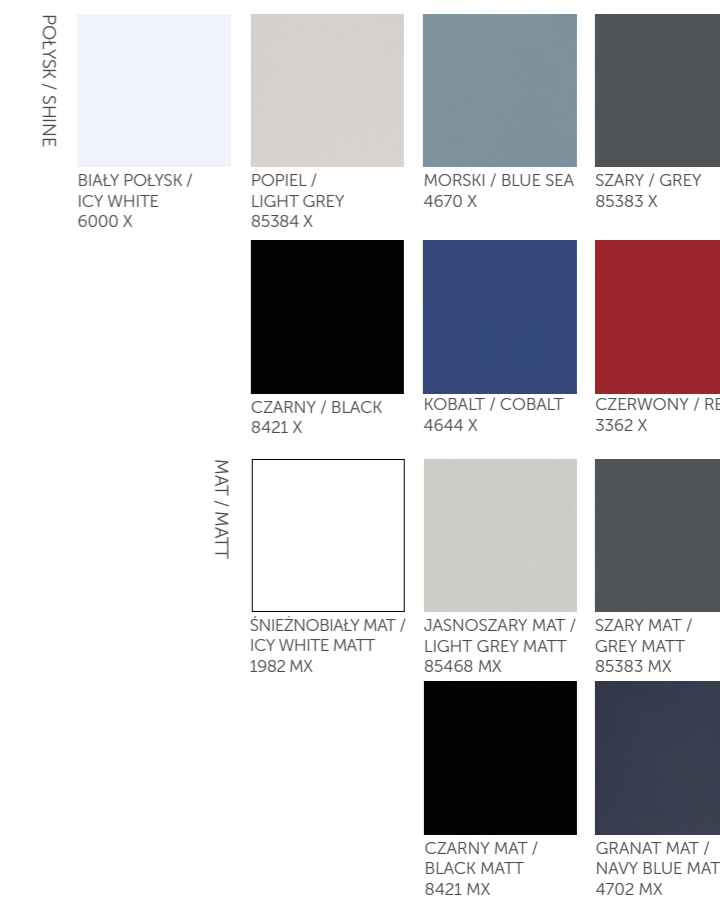

METAL / METAL

PŁYTA ACRYLUX / ACRYLUX BOARD