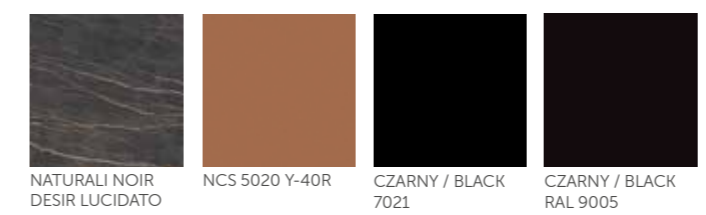

VIND

SPIEK KWARCOWY VIND / QUARTZ SINTER

MDF LAKIEROWANY / LACQUERED MDF

METAL / METAL

WARIANT KOLORYSTYCZNY I / FINISH OPTION I

WARIANT KOLORYSTYCZNY II / FINISH OPTION II

VN-1L/P
2400/2250 x 950 x 780

VN-7
1200 x 400 x 1155